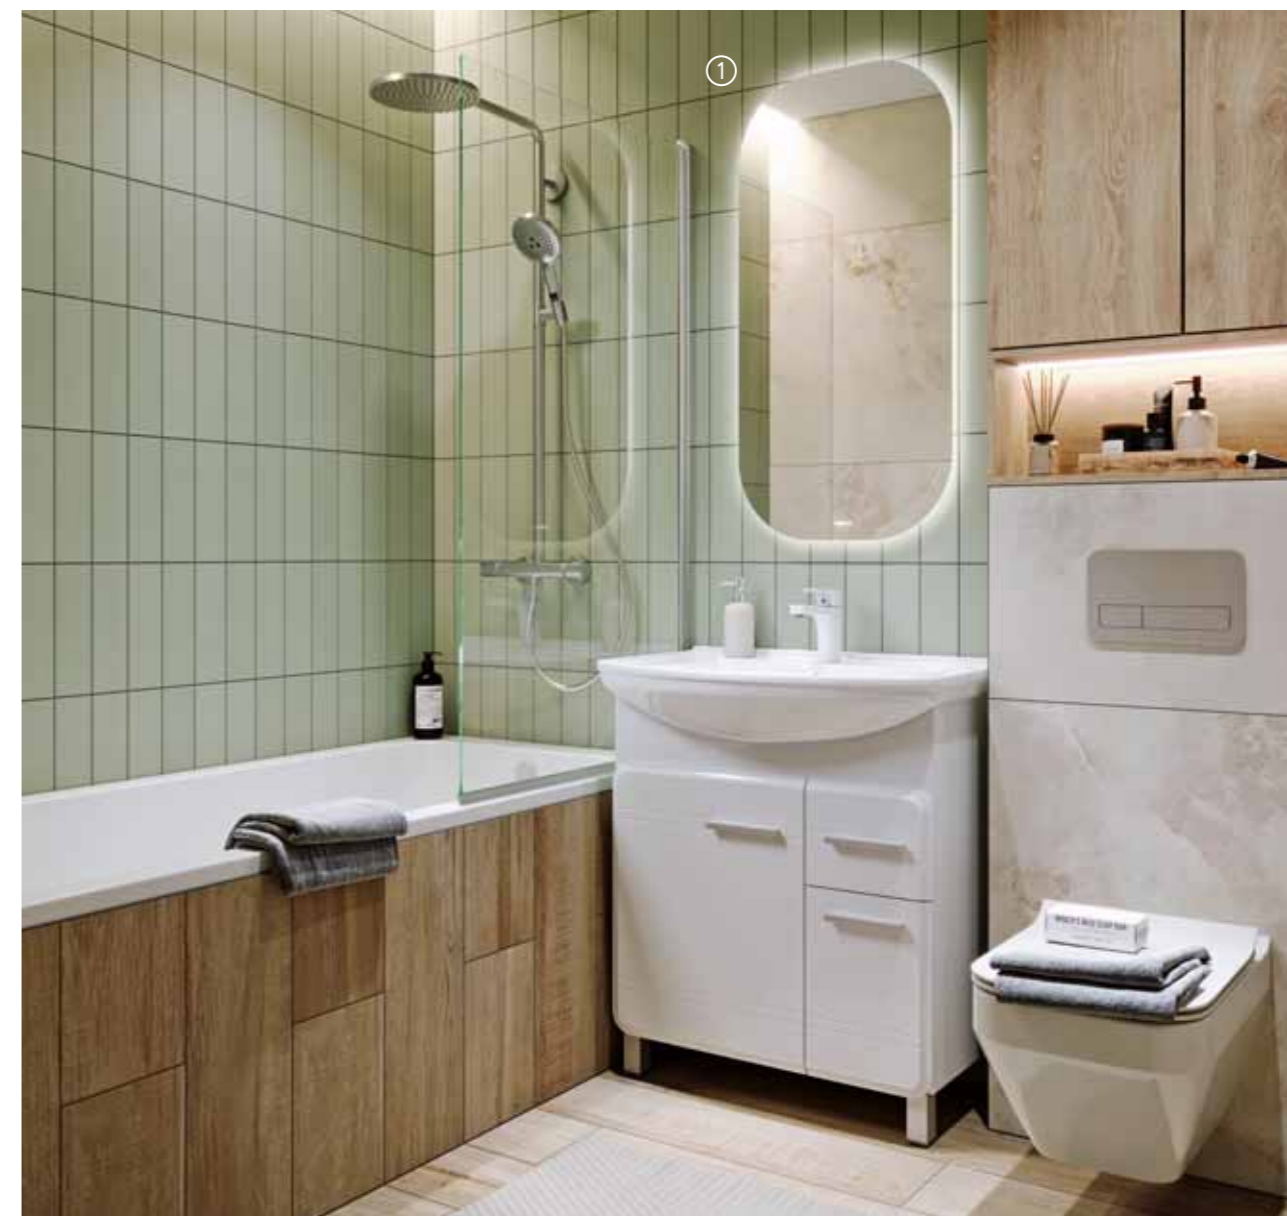

Функции:

подсветка

бесконтактный выключатель

система антизапотевания

регулировка яркости

Размеры

55  
CM

Артикул	Размер, см	Описание
① SOUL0255	Ш: 55 В: 100 Г: 3	Зеркало с LED-подсветкой 4000К и бесконтактным выключателем.
② SOUL0255AH	Ш: 55 В: 100 Г: 3	Зеркало с LED-подсветкой 4000К, бесконтактным выключателем и системой обогрева.