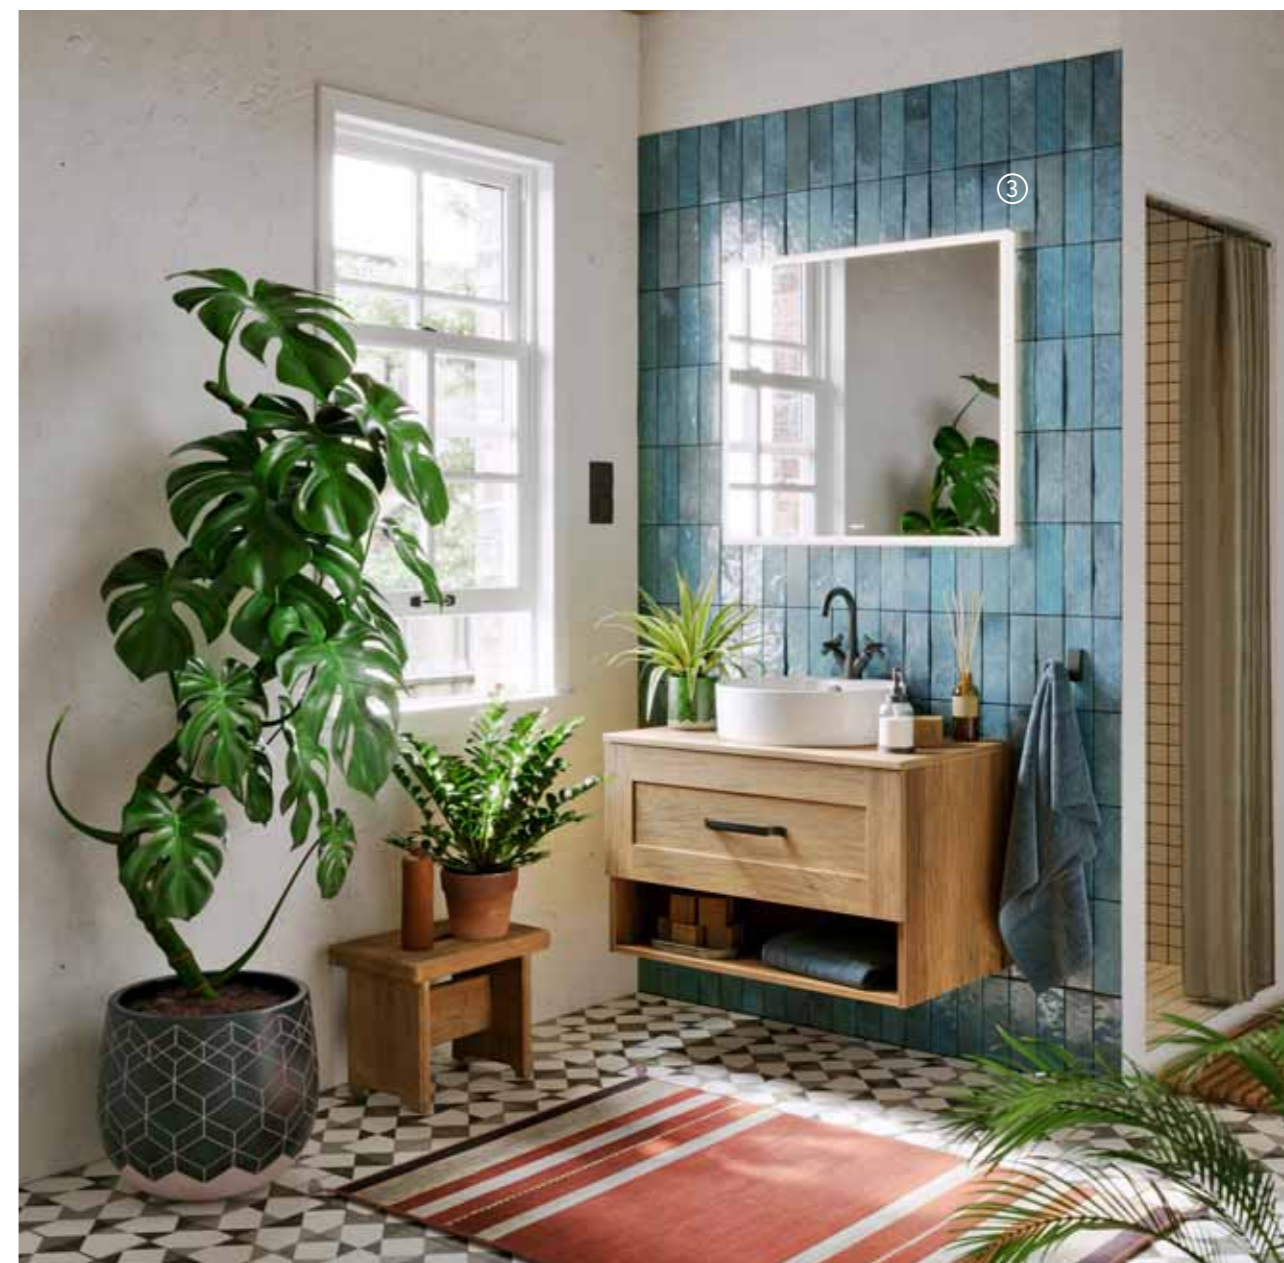

### Размеры

60  
CM

70  
CM

80  
CM

100  
CM

120  
CM

	Артикул	Размер, см	Описание
	① VIS0206AH	Ш: 60 В: 70 Г: 3	Зеркало с LED-подсветкой 4000К, бесконтактным выключателем и системой обогрева.
	② VIS0207AH	Ш: 70 В: 70 Г: 3	
	③ VIS0208AH	Ш: 80 В: 70 Г: 3	
	④ VIS0210AH	Ш: 100 В: 70 Г: 3	
	⑤ VIS0212AH	Ш: 120 В: 70 Г: 3	
	⑥ VIS0206BH	Ш: 60 В: 70 Г: 3	
	⑦ VIS0207BH	Ш: 70 В: 70 Г: 3	
	⑧ VIS0208BH	Ш: 80 В: 70 Г: 3	
	⑨ VIS0210BH	Ш: 100 В: 70 Г: 3	
	⑩ VIS0212BH	Ш: 120 В: 70 Г: 3	